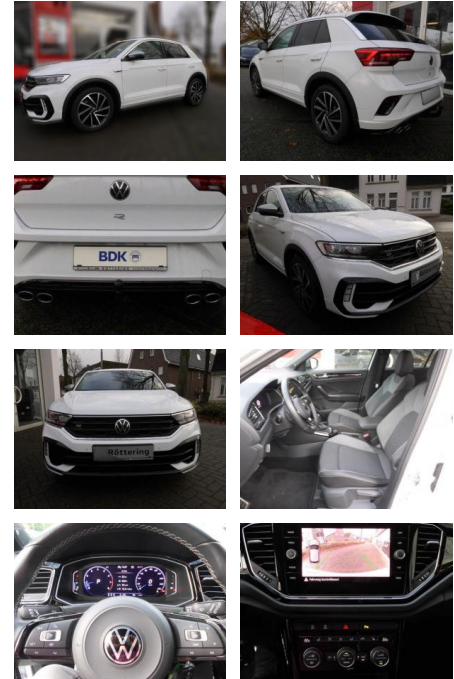

Ihr Ansprechpartner

**Herr Benjamin Loeff**  
E-Mail: benjamin.loeff@krausecars.de  
Telefon: 0355 58130

Autohaus Krause u. Sohn  
Sachsendorfer Str. 3 - 03051 Cottbus - Tel.: 0355 / 58130

## Volkswagen T-Roc R 4Motion

AS86-VTI 327 Motorisnr.: 10000000000000000000

**Erstzulassung:** 10.02.2022    **Kilometer:** 26.769    **Farbe:**    **Leistung:** 221 kW / 300 PS    **Kraftstoffart:** Benzin