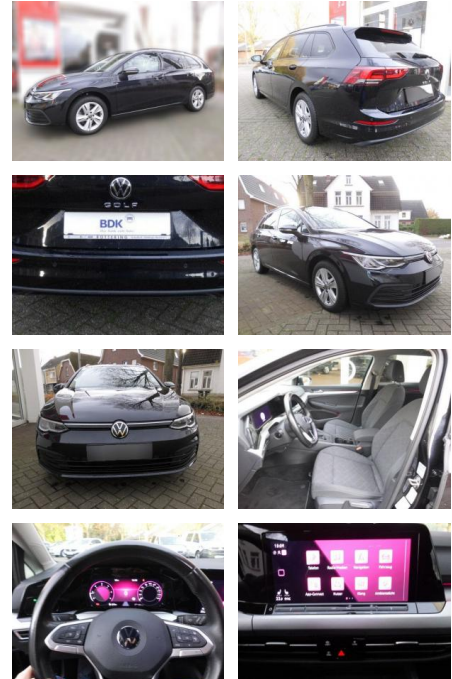

Ihr Ansprechpartner

Herr Benjamin Loeff
E-Mail: benjamin.loeff@krausecars.de
Telefon: 0355 58130

Autohaus Krause u. Sohn
Sachsendorfer Str. 3 - 03051 Cottbus - Tel.: 0355 / 58130

Volkswagen Golf Variant Golf 8 Variant

AS86-VTI 177 kW 116 PS

Erstzulassung:	Kilometer:	Farbe:	Leistung:	Kraftstoffart:
10.09.2021	55.000		85 kW / 116 PS	Diesel

PREIS
22.080 €

FINANZIERUNGSBEISPIEL

Laufzeit: 72 Monate   Anzahlung: 25 %
Basis-Finanzierung:*   Mtl. Rate:
Zielraten-Finanzierung:**   **187 €**

* Basisfinanzierung: Anzahlung: 5.520 Euro, Laufzeit: 72 Monate, Nettodarlehen: 16.560 Euro, Gesamtbetrag: 26.049 Euro, Zinssätze: 7.71% Sollz. (gebunden), 7.99% eff.
** Zielratenfinanzierung: Anzahlung: 5.520 Euro, Laufzeit: 72 Monate, Nettodarlehen: 16.560 Euro, Zielrate: 11.040 Euro, Gesamtbetrag: 27.593 Euro, Zinssätze: 7.71% Sollz. (gebunden), 7.99% eff.,

Vermittlung für: Santander Consumer Bank
Repräsentatives Beispiel gem. § 17 Abs. 4 PAngV. Diese Finanzierungsangebote sind Beispiele. Gerne ermitteln wir für Sie Ihr individuelles Angebot.

Ausstattung

Sicherheit

- Müdigkeitswarnsystem
- Notbremsassistent
- Notrufsystem
- Reifendruckkontrollsystem
- Totwinkel-Assistent
- Spurhalteassistent

Multimedia

- Soundsystem
- USB
- Verkehrszeichenerkennung
- Sprachsteuerung
- Touchscreen

Komfort

- Berganfahrassistent
- Beheizbares Lenkrad
- Lederlenkrad
- Lordosenstütze

Weiteres

- Diesel
- Start Stop Automatik
- Irrtümer
- **Änderungen und Zwischenverkauf vorbehalten. Finanzierung zu Sonderkonditionen und Anzahlungnahme gerne möglich.**
- *
- ***Sonderausstattung: Audio-Navigationssystem • *Weitere Discover Media Streaming & Internet (Sprachbedienung**
- Touchscreen
- Bluetooth
- USB)
- Ausstattungs-Paket: Licht + Sicht
- Außenspiegel elektr. verstell-
- heiz- und anklappbar
- mit Memory
- Fahrerassistenz-System:
- Spurwechselassistent (Side Assist) mit

- Fußmatten Textil
- Klimaanlage Climatronic 3-Zonen inkl. Fondbedienung
- Lautsprecher (7 vorn und hinten)
- Perleffekt-Lackierung
- Raucher-Paket
- Seitenscheiben hinten und Heckscheibe abgedunkelt
- ***Weitere Ausstattung: 3-Punkt-Sicherheitsgurt hinten mitte**
- Airbag Fahrer-/Beifahrerseite
- Beifahrerairbag abschaltbar
- Ambiente-Beleuchtung (10 Farben)
- Antennen-Diversity
- Ausstattung Life
- Automatische Fahrlichtschaltung (ALS) mit Leaving Home / Coming-Home-Lichtfunktion
- Außenspiegel mit Umfeldleuchte und

STÄNDIG ÜBER 15.000 FAHRZEUGE IM BESTAND!