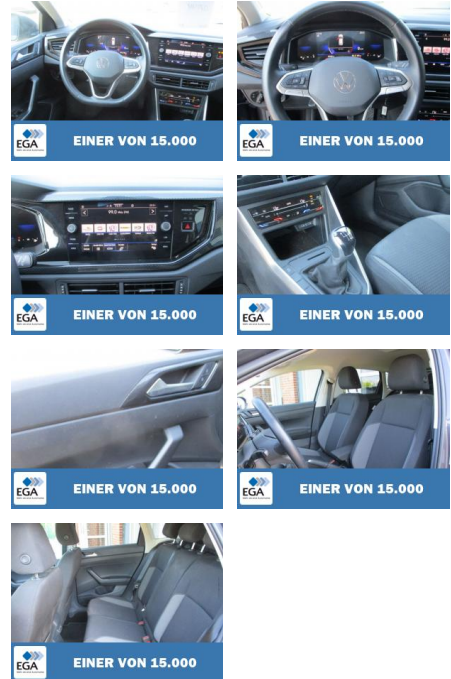

Ihr Ansprechpartner

**Herr Benjamin Loeff**  
E-Mail: benjamin.loeff@krausecars.de  
Telefon: 0355 58130

Autohaus Krause u. Sohn  
Sachsendorfer Str. 3 - 03051 Cottbus - Tel.: 0355 / 58130

## Volkswagen Taigo 1.0 TSI Life LED ACC

KB00-11703 **Angebotsnr.:**

 **EINER VON 15.000**

Erstzulassung:	Kilometer:	Farbe:	Leistung:	Kraftstoffart:
10.06.2023	9.615		81 kW / 110 PS	Benzin

PREIS	FINANZIERUNGSBEISPIEL	
<b>20.860 €</b>	Laufzeit: 72 Monate      Anzahlung: 25 % Basis-Finanzierung:*      Mtl. Rate: Zielraten-Finanzierung:** <b>177 €</b>	* Basisfinanzierung: Anzahlung: 5.215 Euro, Laufzeit: 72 Monate, Nettodarlehen: 15.645 Euro, Gesamtbetrag: 24.610 Euro, Zinssätze: 7.71% Sollz. (gebunden), 7.99% eff. ** Zielratenfinanzierung: Anzahlung: 5.215 Euro, Laufzeit: 72 Monate, Nettodarlehen: 15.645 Euro, Zielrate: 10.430 Euro, Gesamtbetrag: 26.068 Euro, Zinssätze: 7.71% Sollz. (gebunden), 7.99% eff., Vermittlung für: Santander Consumer Bank Repräsentatives Beispiel gem. § 17 Abs. 4 PAngV. Diese Finanzierungsangebote sind Beispiele. Gerne ermitteln wir für Sie Ihr individuelles Angebot.