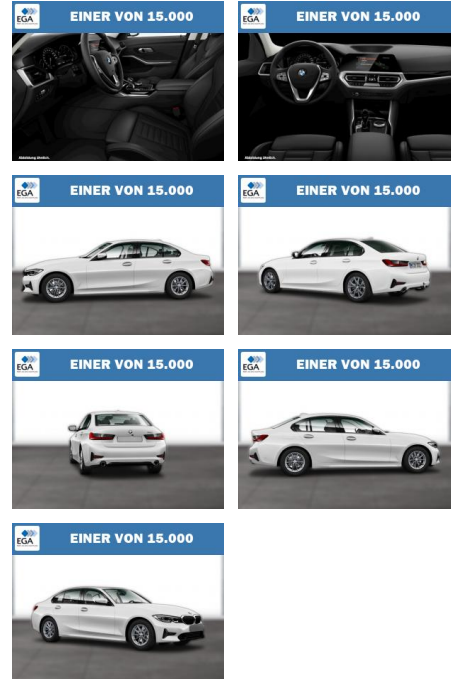

Ihr Ansprechpartner

Herr Benjamin Loeff
E-Mail: benjamin.loeff@krausecars.de
Telefon: 0355 58130

Autohaus Krause u. Sohn
Sachsendorfer Str. 3 - 03051 Cottbus - Tel.: 0355 / 58130

BMW 320d Sport Line Glasdach ACC Navi LED

WG08-210098 Angebotsnr.:

Erstzulassung:	Kilometer:	Farbe:	Leistung:	Kraftstoffart:
01.09.2020	66.680	Weiß	140 kW / 190 PS	Diesel

PREIS 30.230 €	FINANZIERUNGSBEISPIEL Laufzeit: 72 Monate Anzahlung: 25 % Basis-Finanzierung:* Mtl. Rate: Zielraten-Finanzierung:** 256 €	* Basisfinanzierung: Anzahlung: 7.558 Euro, Laufzeit: 72 Monate, Nettodarlehen: 22.673 Euro, Gesamtbetrag: 35.665 Euro, Zinssätze: 7.71% Sollz. (gebunden), 7.99% eff. ** Zielratenfinanzierung: Anzahlung: 7.558 Euro, Laufzeit: 72 Monate, Nettodarlehen: 22.673 Euro, Zielrate: 15.115 Euro, Gesamtbetrag: 37.779 Euro, Zinssätze: 7.71% Sollz. (gebunden), 7.99% eff., Vermittlung für: Santander Consumer Bank Repräsentatives Beispiel gem. § 17 Abs. 4 PAngV. Diese Finanzierungsangebote sind Beispiele. Gerne ermitteln wir für Sie Ihr individuelles Angebot.
---------------------------------	--	--