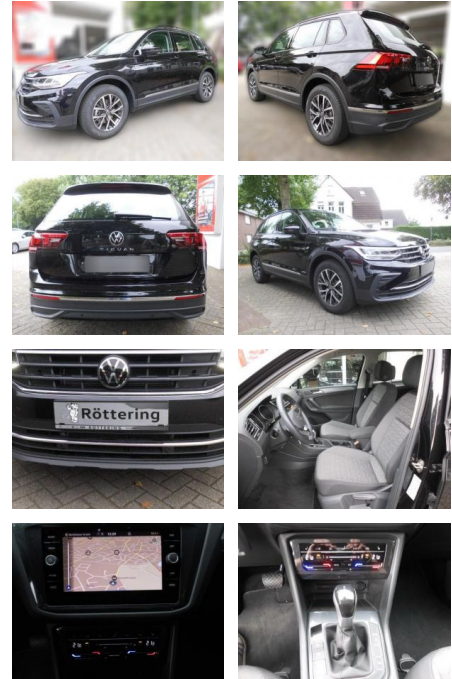

Ihr Ansprechpartner

Herr Mathias Markusch
E-Mail: mathias.markusch@krausecars.de
Telefon: 0355 58130

Autohaus Krause u. Sohn
Sachsendorfer Str. 3 - 03051 Cottbus - Tel.: 0355 / 58130

Volkswagen Tiguan 1.5 TSI

AS86-gws 333 **Wahlzettelnr.:**

Erstzulassung:	Kilometer:	Farbe:	Leistung:	Kraftstoffart:
10.01.2024	10.000		110 kW / 150 PS	Benzin

PREIS
36.180 €

FINANZIERUNGSBEISPIEL
Laufzeit: 72 Monate Anzahlung: 25 %
Basis-Finanzierung:* Mtl. Rate:
Zielraten-Finanzierung:** **306 €**