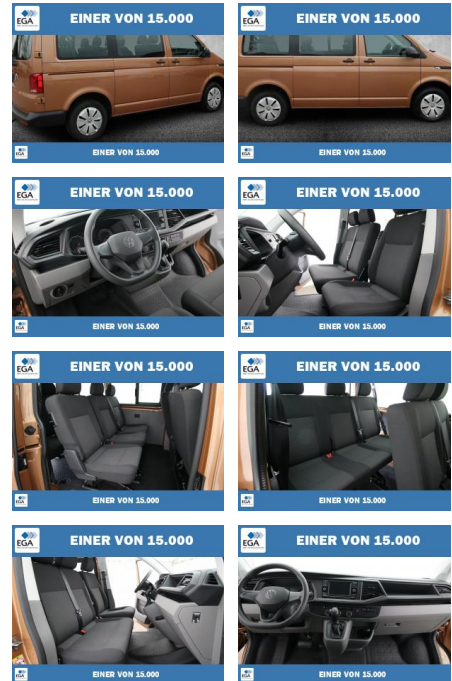

Ihr Ansprechpartner

Herr Mathias Markusch
E-Mail: mathias.markusch@krausecars.de
Telefon: 0355 58130

Autohaus Krause u. Sohn
Sachsendorfer Str. 3 - 03051 Cottbus - Tel.: 0355 / 58130

Volkswagen T6.1 Kombi 2.0 TDI 7-DSG 9-SITZER

PW01-79784-202 Angebotsnr.:

Erstzulassung: 01.03.2021 **Kilometer:** 76.950 **Farbe:** Braun **Leistung:** 110 kW / 150 PS **Kraftstoffart:** Diesel

PREIS 40.100 €	FINANZIERUNGSBEISPIEL		* Basisfinanzierung: Anzahlung: 10.025 Euro, Laufzeit: 72 Monate, Nettodarlehen: 30.075 Euro, Gesamtbetrag: 47.309 Euro, Zinssätze: 7.71% Sollz. (gebunden), 7.99% eff. ** Zielratenfinanzierung: Anzahlung: 10.025 Euro, Laufzeit: 72 Monate, Nettodarlehen: 30.075 Euro, Zielrate: 20.050 Euro, Gesamtbetrag: 50.112 Euro, Zinssätze: 7.71% Sollz. (gebunden), 7.99% eff., Vermittlung für: Santander Consumer Bank Repräsentatives Beispiel gem. § 17 Abs. 4 PAngV. Diese Finanzierungsangebote sind Beispiele. Gerne ermitteln wir für Sie Ihr individuelles Angebot.
	Laufzeit: 72 Monate	Anzahlung: 25 %	
	Basis-Finanzierung:*	Mtl. Rate:	
	Zielraten-Finanzierung:**	340 €	