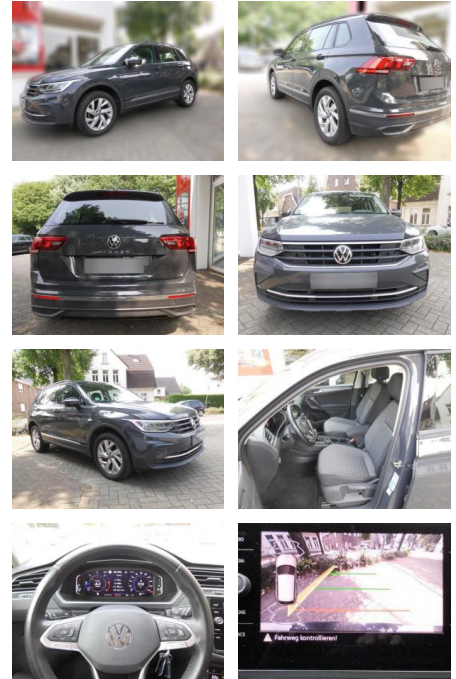

Volkswagen Tiguan 2.0 TDI

AS86-VTI 262 ~~109.900,-~~ **109.900,-**

VERKAUFT

Erstzulassung: 11.01.2021 **Kilometer:** 52.937 **Farbe:** **Leistung:** 110 kW / 150 PS **Kraftstoffart:** Diesel

PREIS
31.410 €