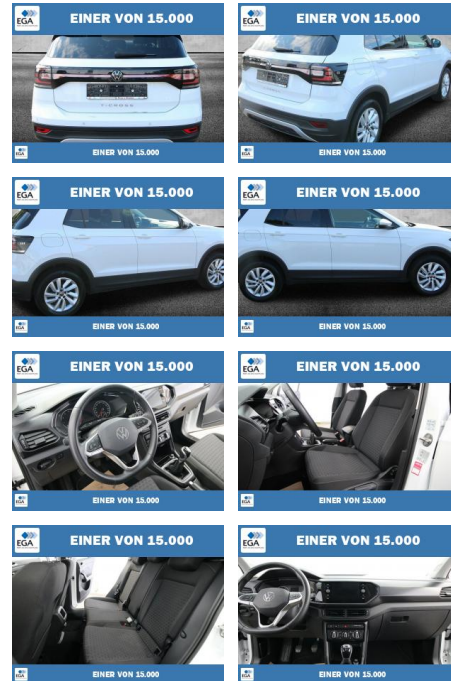

Volkswagen T-Cross TSI OPF Life Plus WINTER-PAKE...

PW01-84987-103 Angebotsnr.:

Erstzulassung: 01.05.2022 **Kilometer:** 65.417 **Farbe:** Weiß **Leistung:** 70 kW / 95 PS **Kraftstoffart:** Benzin

PREIS 19.960 €	FINANZIERUNGSBEISPIEL	
	Laufzeit: 72 Monate	Anzahlung: 25 %
	Basis-Finanzierung:**	Mtl. Rate:
	Zielraten-Finanzierung:**	169 €