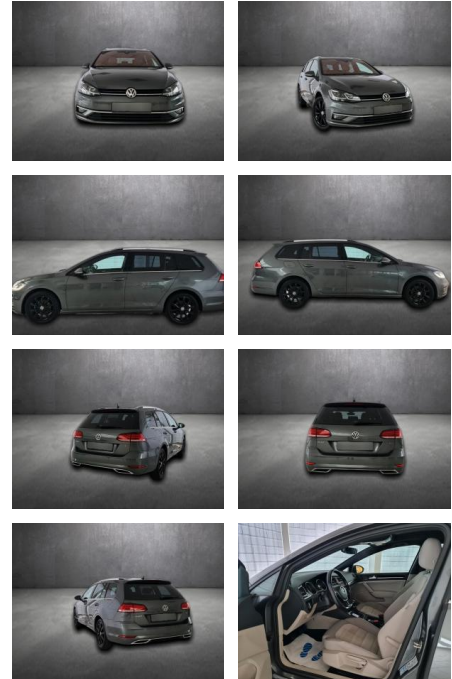

Ihr Ansprechpartner

Herr Benjamin Loeff
E-Mail: benjamin.loeff@krausecars.de
Telefon: 0355 58130

Autohaus Krause u. Sohn
Sachsendorfer Str. 3 - 03051 Cottbus - Tel.: 0355 / 58130

Volkswagen Golf Variant Golf VII Variant Highlin...

AH90-74880-128 Angebotsnr.: